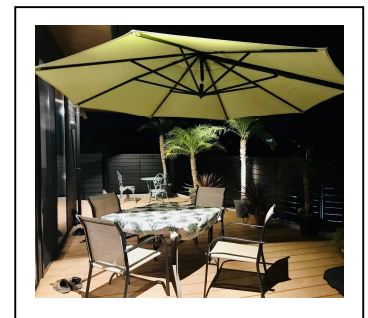

ロジアテラスとは壁に囲まれた箱庭のような空間で、道路や隣家からの視線を遮断できプライバシーを確保できます。またリビングから繋がっているので、広く感じさせる効果

もあります。テーブルやソファを置き第二のリビングとしての活用や、晴れた日には外でコーヒーを飲んだり BBQ をしたりなど様々な使い方が可能です。ぜひ、ロジアテラスの魅力を体感してくださいね。

★6月の見学会 上田市:塩田 塩田中学校の近く 家から出たくなる、おうち時間を楽しむ家

【主な見どころ】

- ・吹抜け付きのLDKとセカンドリビングがある平屋として住める家
- ・35坪で3LDK、クルクル回れる回遊動線の家
- ・食品庫やファミリークローゼットなど便利な14ヶ所の収納
- ・書斎(1.5帖)、フリースペース(4.5帖)、ピアノの生演奏などおうち時間を楽しむ家

5月の見学会でご覧いただく住宅は、ロジアテラスがある屋外で楽しむ家でしたが、6月の見学会は対照的に「おうち時間を楽しむ家」です。吹抜けがあるLDKにはピアノを置き、2階までピアノの生演奏が聞こえます。「書斎で生演奏を聴きながら趣味を楽しむ」最高ですね！こちらもぜひ、ご覧ください。